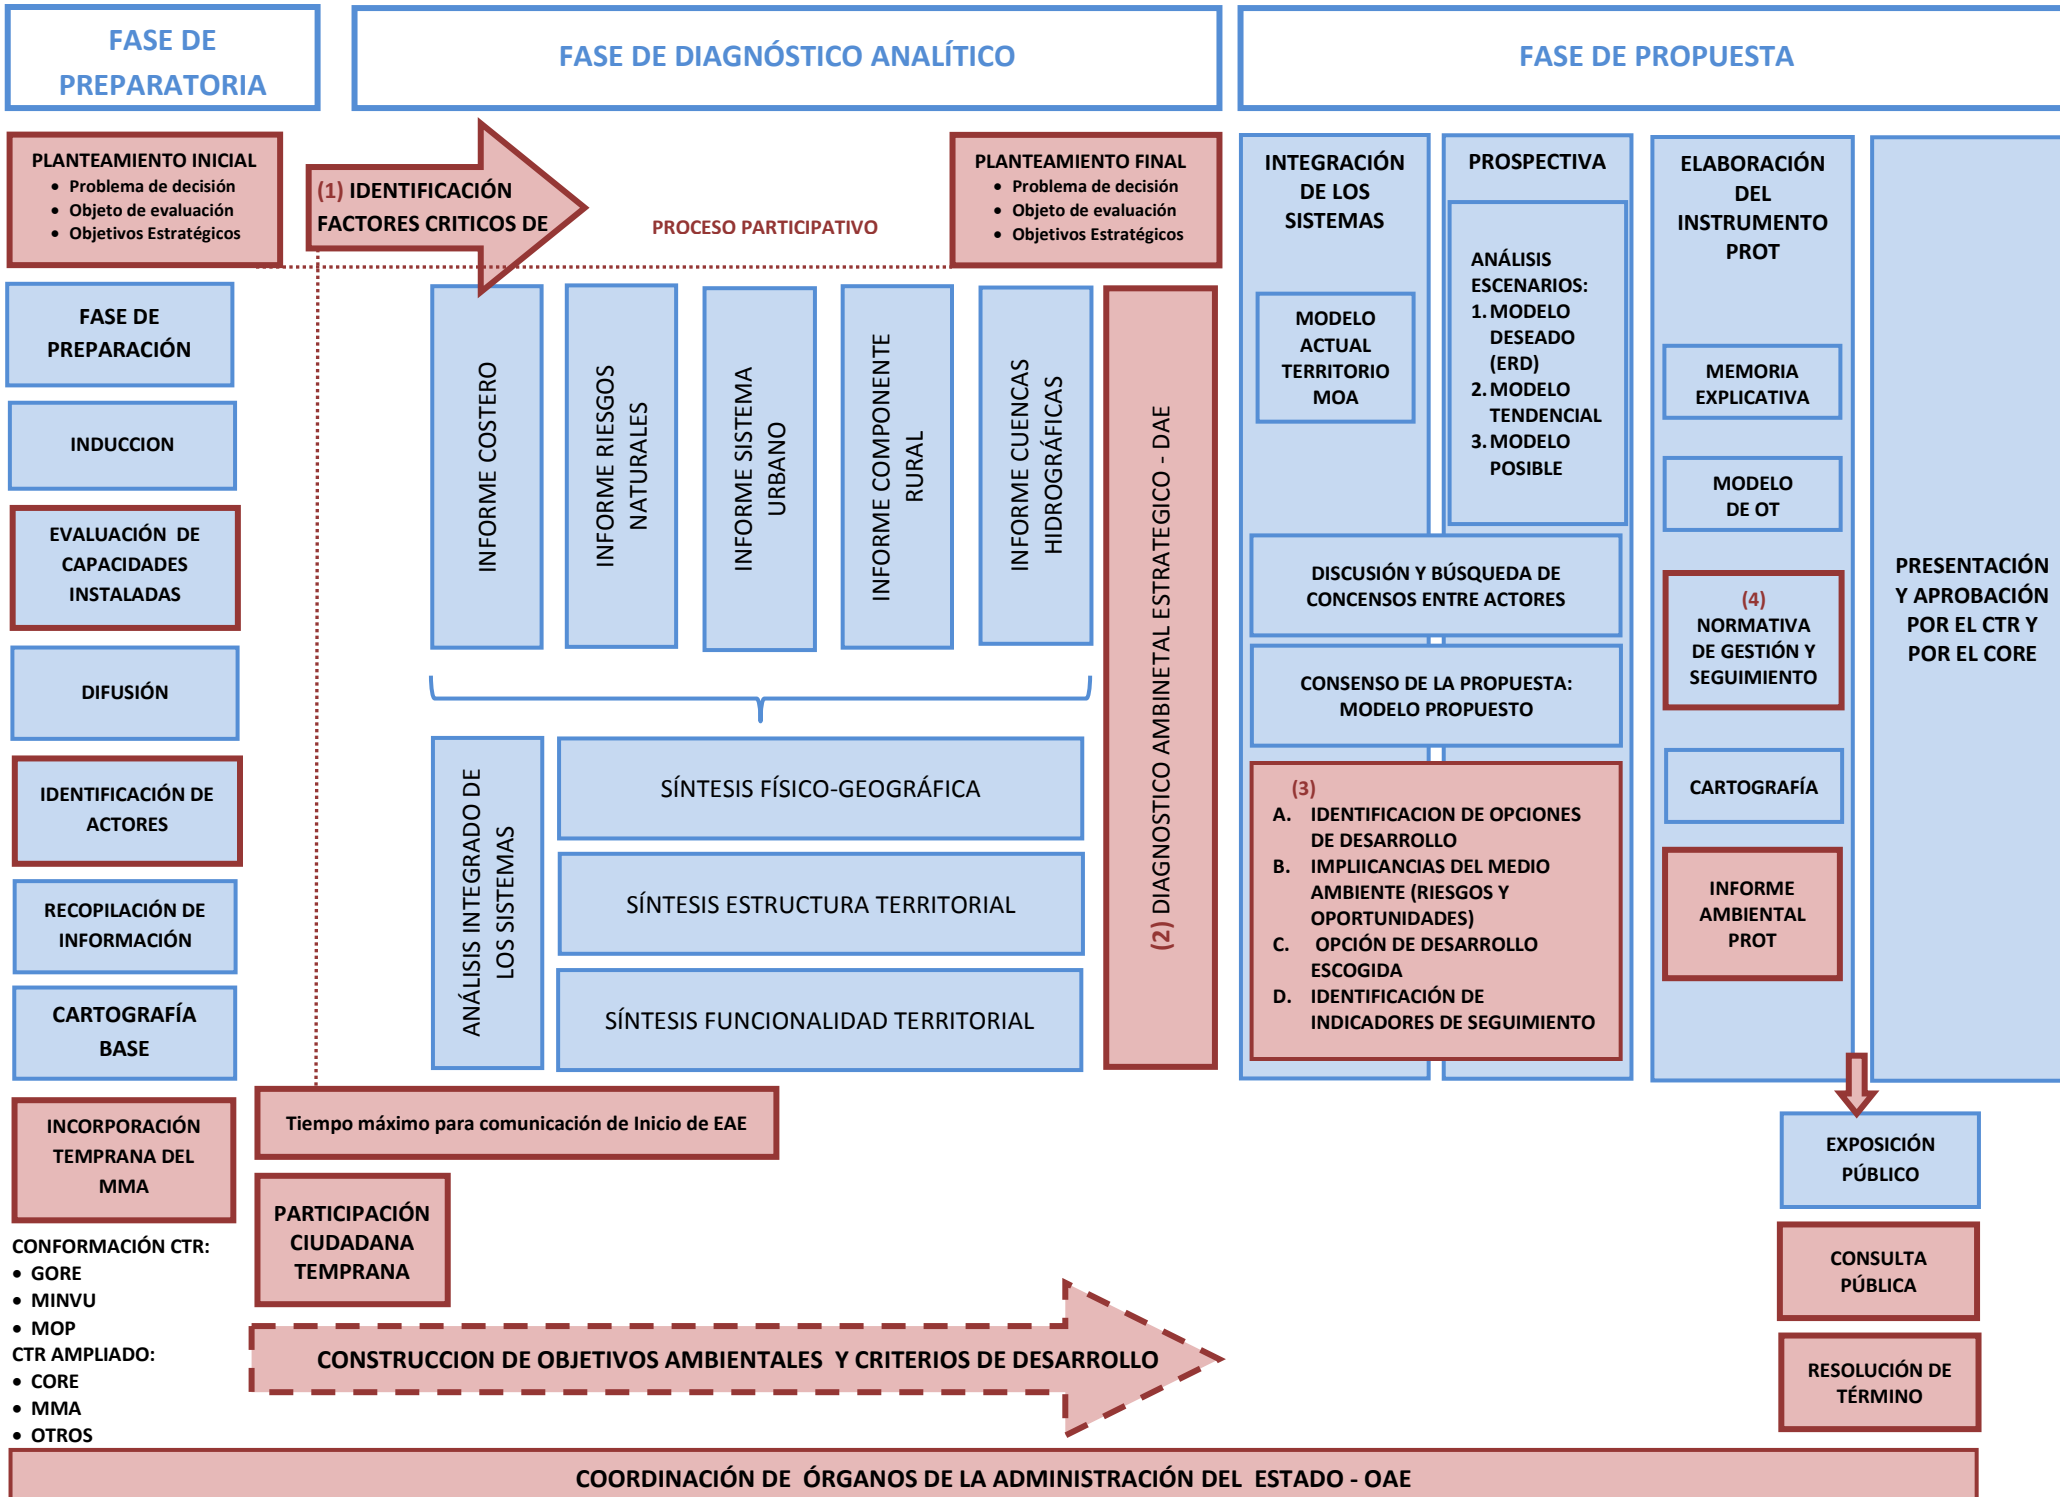

PLAN REGIONAL DE ORDENAMIENTO TERRITORIAL - SECUENCIA METODOLÓGICA

Cuadro Explicativo

(Nº) Hitos donde debe estar presente el MMA

EAE en PROT

Fases y etapas del PROT

Etapas unidad PROT y EAE

Nomenclatura

MMA: Ministerio de Medio Ambiente
EAE: Evaluación Ambiental Estratégica
PROT: Plan Regional de Ordenamiento Territorial
OT: Ordenamiento Territorial
CORE: Consejo Regional
CTR: Comité Técnico Regional
ERD: Estrategia Regional de Desarrollo